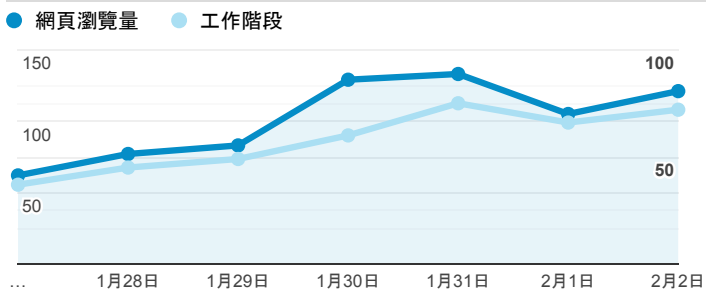

報表02_流量

2020年1月27日 - 2020年2月2日

所有使用者
100.00% 個工作階段

瀏覽量和平均網頁停留時間

瀏覽量和造訪

瀏覽量和不重複瀏覽量

造訪和瀏覽量 (依 來源/媒介 分組)

來源/媒介	工作階段	網頁瀏覽量
(direct) / (none)	186	376
google / organic	152	241
tku.edu.tw / referral	45	59
chemistry.tku.edu.tw / referral	3	3
ee.tku.edu.tw / referral	2	4
enroll.tku.edu.tw / referral	2	4
et.tku.edu.tw / referral	2	4
i.lanyang.tku.edu.tw / referral	2	6
servicelearning.sa.tku.edu.tw / referral	2	3
baidu.com / referral	1	1

造訪和新造訪率 (依 服務供應商 分組)

服務供應商	工作階段	網頁瀏覽量
taipei taiwan	134	237
hinet taiwan	103	161
taipei city taiwan	36	80
far eastone telecommunication co. ltd.	35	57
taiwan mobile co. ltd.	26	64
chief telecom inc.	7	9
asia pacific online service inc.	5	11
hong kong broadband network ltd	5	14
google	4	4
hoshin multimedia center inc	4	4

造訪和瀏覽量 (依 分享網址 分組)

分享網址	工作階段	網頁瀏覽量
eportfolio.tku.edu.tw/	161	238
sso.tku.edu.tw/ePortfolio/ilifeStu.cshtml?ln=zh_TW	53	165
eportfolio.tku.edu.tw/index_detail.aspx?category=10&sr v=3	13	40
eportfolio.tku.edu.tw/index_detail.aspx?category=6&sr v=3	10	16
eportfolio.tku.edu.tw/index_detail.aspx?category=17&sr v=3	8	8
eportfolio.tku.edu.tw/index_detail.aspx?category=50&p g=7&sr v=3	8	8
sso.tku.edu.tw/ePortfolio/ilifeStu.cshtml?ln=en_US	7	21
eportfolio.tku.edu.tw/index_detail_share.aspx?id=79D2 D44BC470FDCE	6	10
eportfolio.tku.edu.tw/index_detail_share.cshtml?id=085 7AE920B259F8E	6	6
sso.tku.edu.tw/ePortfolio/ilifeStuClass.cshtml	5	7

造訪和瀏覽量 (依 社交網路 分組)

社交網路	工作階段	網頁瀏覽量
目前沒有資料。