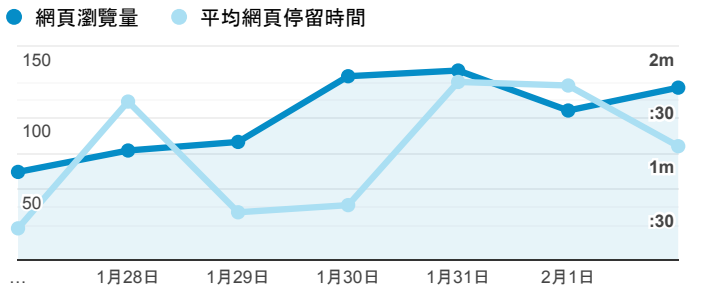

## 報表02\_流量

2020年1月27日 - 2020年2月2日

所有使用者  
100.00% 個工作階段

### 瀏覽量和平均網頁停留時間