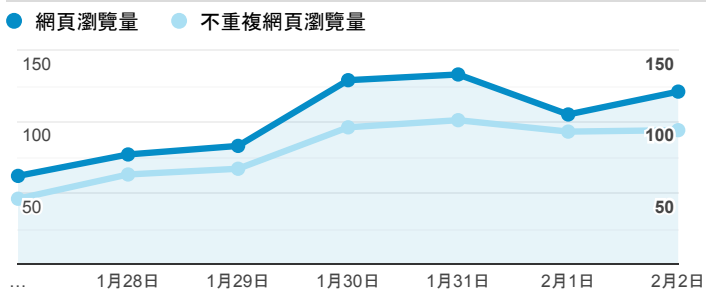

瀏覽量和不重複瀏覽量

造訪和瀏覽量 (依 來源/媒介 分組)

來源/媒介	工作階段	網頁瀏覽量
(direct) / (none)	186	376
google / organic	152	241
tku.edu.tw / referral	45	59
chemistry.tku.edu.tw / referral	3	3
ee.tku.edu.tw / referral	2	4
enroll.tku.edu.tw / referral	2	4
et.tku.edu.tw / referral	2	4
i.lanyang.tku.edu.tw / referral	2	6
servicelearning.sa.tku.edu.tw / referral	2	3
baidu.com / referral	1	1

造訪和新造訪率 (依 服務供應商 分組)

服務供應商	工作階段	網頁瀏覽量
taipei taiwan	134	237
hinet taiwan	103	161
taipei city taiwan	36	80
far eastone telecommunication co. ltd.	35	57
taiwan mobile co. ltd.	26	64
chief telecom inc.	7	9
asia pacific online service inc.	5	11
hong kong broadband network ltd	5	14
google	4	4
hoshin multimedia center inc	4	4

造訪和瀏覽量 (依 分享網址 分組)

分享網址	工作階段	網頁瀏覽量
eportfolio.tku.edu.tw/	161	238
sso.tku.edu.tw/ePortfolio/ilifeStu.cshtml?ln=zh_TW	53	165
eportfolio.tku.edu.tw/index_detail.aspx?category=10&sr v=3	13	40
eportfolio.tku.edu.tw/index_detail.aspx?category=6&sr v=3	10	16
eportfolio.tku.edu.tw/index_detail.aspx?category=17&sr v=3	8	8
eportfolio.tku.edu.tw/index_detail.aspx?category=50&p g=7&sr v=3	8	8
sso.tku.edu.tw/ePortfolio/ilifeStu.cshtml?ln=en_US	7	21
eportfolio.tku.edu.tw/index_detail_share.aspx?id=79D2 D44BC470FDCE	6	10
eportfolio.tku.edu.tw/index_detail_share.cshtml?id=085 7AE920B259F8E	6	6
sso.tku.edu.tw/ePortfolio/ilifeStuClass.cshtml	5	7

造訪和瀏覽量 (依 社交網路 分組)

社交網路	工作階段	網頁瀏覽量
目前沒有資料。